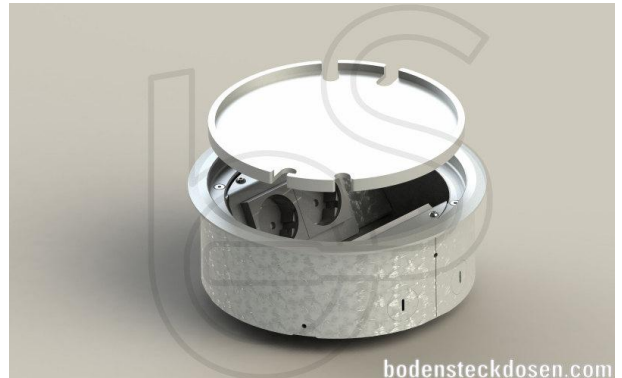

## Bodensteckdose: 9904A

### Spezifikation:

Artikel-Nr.:	9904A
Produktgruppe:	Bodensteckdose
Einheiten:	4
Bestückung:	4x SCHUKO Steckdose mit VDE-Prüfzeichen
Bauform:	Rund
Untergrund:	<ul style="list-style-type: none"> <li>• Für Estrich geeignet</li> <li>• Für Hohlböden geeignet</li> </ul>
Montage-Art:	UP-Montage
Deckelmerkmale:	<ul style="list-style-type: none"> <li>• Eigener Belag integrierbar</li> <li>• Kann komplett entnommen werden</li> <li>• Lässt sich mit gesteckten Steckern schließen</li> </ul>
Einsatzbereich:	Trocken- bis feuchtgepflegt
Schutzklasse:	IP41
EAN:	4058796004968

### Technische Daten:

Material:	<ul style="list-style-type: none"> <li>• Rahmen aus massivem Aluminium</li> <li>• Gehäuse aus sendzimirverzinktem Stahlblech</li> <li>• Deckel aus massivem Aluminium</li> <li>• Geräteträger aus Aluminium</li> </ul>
Farbe:	Alu-Natur
Oberfläche:	Eloxiert
Gewicht:	3000g
Abmessungen:	ø 220 x 75mm
Einbaumaße:	ø 202 x 75mm
Zuleitung:	4x seitlich; 4x unten; Ø 25mm
Belastbarkeit:	Begehrbar (Punktlast max. 200kg)

### Besonderheiten:

Lieferzustand:	Komplett einbaufertig vormontiert
Opt. Zubehör:	Art.-Nr. 9904 - Kunststoff-Einsatz

Die Abbildungen können von der angegebenen Bestückung abweichen sowie Zubehör-Artikel darstellen.