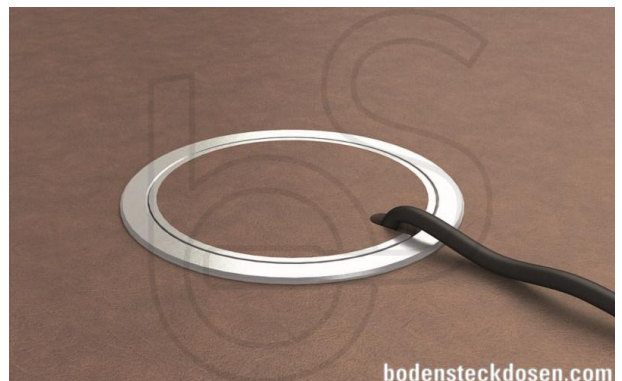

Bodensteckdose: 9901A

Spezifikation:

Artikel-Nr.:	9901A
Produktgruppe:	Bodensteckdose
Einheiten:	1
Bestückung:	1x SCHUKO Steckdose mit VDE-Prüfzeichen
Bauform:	Rund
Untergrund:	<ul style="list-style-type: none"> • Für Estrich geeignet • Für Hohlböden geeignet
Montage-Art:	UP-Montage
Deckelmerkmale:	<ul style="list-style-type: none"> • Eigener Belag integrierbar • Kann komplett entnommen werden • Lässt sich mit gesteckten Steckern schließen
Einsatzbereich:	Trocken- bis feuchtgepflegt
Schutzklasse:	IP41
EAN:	4058796001271

Technische Daten:

Material:	<ul style="list-style-type: none"> • Rahmen aus massivem Aluminium • Gehäuse aus massivem Aluminium • Deckel aus massivem Aluminium • Geräteträger aus Aluminium
Farbe:	Alu-Natur
Oberfläche:	Eloxiert
Gewicht:	800g
Abmessungen:	ø 150 x 72mm
Einbaumaße:	ø 120 x 72mm
Zuleitung:	2x hinten; 2x unten; Ø 25mm
Belastbarkeit:	Begehbar (Punktlast max. 200kg)

Besonderheiten:

Lieferzustand:	Komplett einbaufertig vormontiert
Opt. Zubehör:	Art.-Nr. 9901 - Kunststoff-Einsatz

Die Abbildungen können von der angegebenen Bestückung abweichen sowie Zubehör-Artikel darstellen.