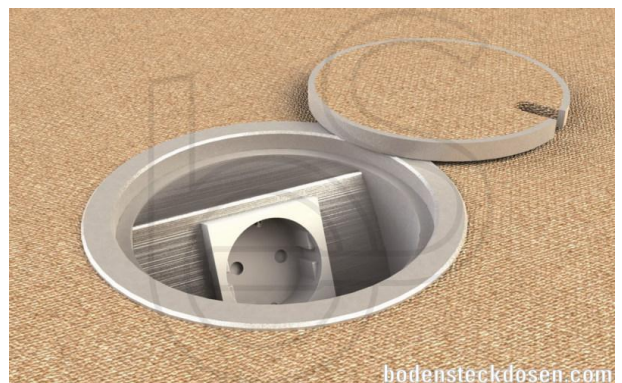

Bodensteckdose: 9901A

Spezifikation:

Artikel-Nr.:	9901A
Produktgruppe:	Bodensteckdose
Einheiten:	1
Bestückung:	1x SCHUKO Steckdose mit VDE-Prüfzeichen
Bauform:	Rund
Untergrund:	<ul style="list-style-type: none"> • Für Estrich geeignet • Für Hohlböden geeignet
Montage-Art:	UP-Montage
Deckelmerkmale:	<ul style="list-style-type: none"> • Eigener Belag integrierbar • Kann komplett entnommen werden • Lässt sich mit gesteckten Steckern schließen
Einsatzbereich:	Trocken- bis feuchtgepflegt
Schutzklasse:	IP41
EAN:	4058796001271

Technische Daten:

Material:	<ul style="list-style-type: none"> • Rahmen aus massivem Aluminium • Gehäuse aus massivem Aluminium • Deckel aus massivem Aluminium • Geräteträger aus Aluminium
Farbe:	Alu-Natur
Oberfläche:	Eloxiert
Gewicht:	800g
Abmessungen:	ø 150 x 72mm
Einbaumaße:	ø 120 x 72mm
Zuleitung:	2x hinten; 2x unten; Ø 25mm
Belastbarkeit:	Begehbar (Punktlast max. 200kg)

Besonderheiten:

Lieferzustand:	Komplett einbaufertig vormontiert
Opt. Zubehör:	Art.-Nr. 9901 - Kunststoff-Einsatz

Die Abbildungen können von der angegebenen Bestückung abweichen sowie Zubehör-Artikel darstellen.