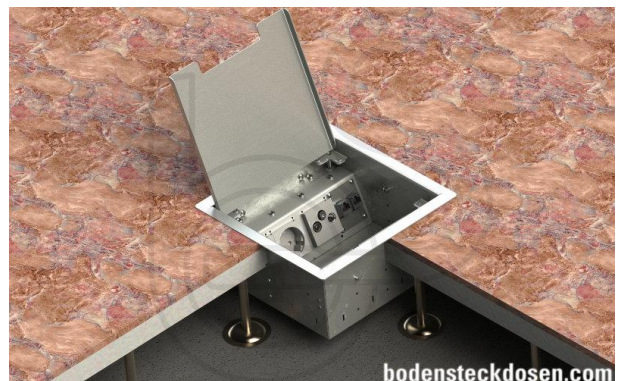

Hohlbodentank-System: 8508E

Spezifikation:

Artikel-Nr.:	8508E
Produktgruppe:	Hohlbodentank-System
Einheiten:	8
Bestückung:	8x SCHUKO Steckdose mit VDE-Prüfzeichen
Bauform:	Quadratisch
Untergrund:	• Für Estrich geeignet • Für Hohlböden geeignet
Montage-Art:	UP-Montage
Deckelmerkmale:	• Klappbar • Lässt sich mit gesteckten Steckern schließen
Einsatzbereich:	Trocken- bis feuchtgepflegt
Schutzklasse:	IP41
EAN:	4058796003862

Technische Daten:

Material:	• Rahmen aus 1,5mm Edelstahl (1.4301) • Aufnahmebox aus sendzimirverzinktem Stahlblech • Deckel aus 1,5mm Edelstahl (1.4301) • Geräteträger aus Aluminium
Farbe:	Edelstahl
Oberfläche:	Geschliffen
Gewicht:	2700g
Abmessungen:	230 x 230 x 90mm
Einbaumaße:	205 x 205 x 90mm
Zuleitung:	4x vorne; 4x seitlich; 4x hinten; 4x unten; Ø 25mm
Belastbarkeit:	Begehbar (Punktlast max. 120kg)

Besonderheiten:

Lieferzustand:	Komplett einbaufertig vormontiert

Die Abbildungen können von der angegebenen Bestückung abweichen sowie Zubehör-Artikel darstellen.

Irrtümer und technische Änderungen vorbehalten.