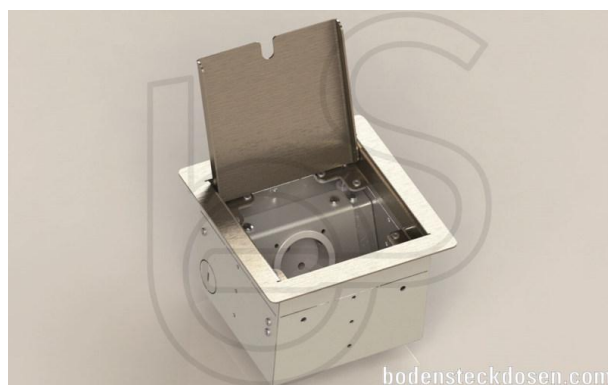

Hohlbodentank-System: 8501E

Spezifikation:

Artikel-Nr.:	8501E
Produktgruppe:	Hohlbodentank-System
Einheiten:	1
Bestückung:	1x SCHUKO Steckdose mit VDE-Prüfzeichen
Bauform:	Quadratisch
Untergrund:	• Für Estrich geeignet • Für Hohlböden geeignet
Montage-Art:	UP-Montage
Deckelmerkmale:	• Klappbar • Lässt sich mit gesteckten Steckern schließen
Einsatzbereich:	Trocken- bis feuchtgepflegt
Schutzklasse:	IP41
EAN:	4058796003428

Technische Daten:

Material:	• Rahmen aus 1,5mm Edelstahl (1.4301) • Aufnahmebox aus sendzimirverzinktem Stahlblech • Deckel aus 1,5mm Edelstahl (1.4301) • Geräteträger aus Aluminium
Farbe:	Edelstahl
Oberfläche:	Geschliffen
Gewicht:	1000g
Abmessungen:	150 x 150 x 90mm
Einbaumaße:	125 x 125 x 90mm
Zuleitung:	2x seitlich; 2x hinten; 2x unten; Ø 25mm
Belastbarkeit:	Begehbar (Punktlast max. 120kg)

Besonderheiten:

Lieferzustand:	Komplett einbaufertig vormontiert

Die Abbildungen können von der angegebenen Bestückung abweichen sowie Zubehör-Artikel darstellen.

Irrtümer und technische Änderungen vorbehalten.