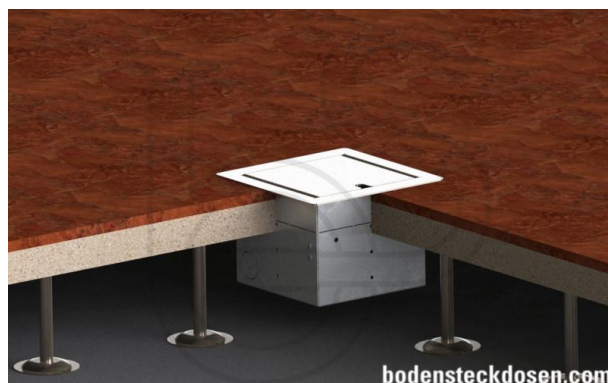

Hohlbodentank-System: 8501E

Spezifikation:

Artikel-Nr.:	8501E
Produktgruppe:	Hohlbodentank-System
Einheiten:	1
Bestückung:	1x SCHUKO Steckdose mit VDE-Prüfzeichen
Bauform:	Quadratisch
Untergrund:	• Für Estrich geeignet • Für Hohlböden geeignet
Montage-Art:	UP-Montage
Deckelmerkmale:	• Klappbar • Lässt sich mit gesteckten Steckern schließen
Einsatzbereich:	Trocken- bis feuchtgepflegt
Schutzklasse:	IP41
EAN:	4058796003428

Technische Daten:

Material:	• Rahmen aus 1,5mm Edelstahl (1.4301) • Aufnahmebox aus sendzimirverzinktem Stahlblech • Deckel aus 1,5mm Edelstahl (1.4301) • Geräteträger aus Aluminium
Farbe:	Edelstahl
Oberfläche:	Geschliffen
Gewicht:	1000g
Abmessungen:	150 x 150 x 90mm
Einbaumaße:	125 x 125 x 90mm
Zuleitung:	2x seitlich; 2x hinten; 2x unten; Ø 25mm
Belastbarkeit:	Begehbar (Punktlast max. 120kg)

Besonderheiten:

Lieferzustand:	Komplett einbaufertig vormontiert

Die Abbildungen können von der angegebenen Bestückung abweichen sowie Zubehör-Artikel darstellen.

Irrtümer und technische Änderungen vorbehalten.