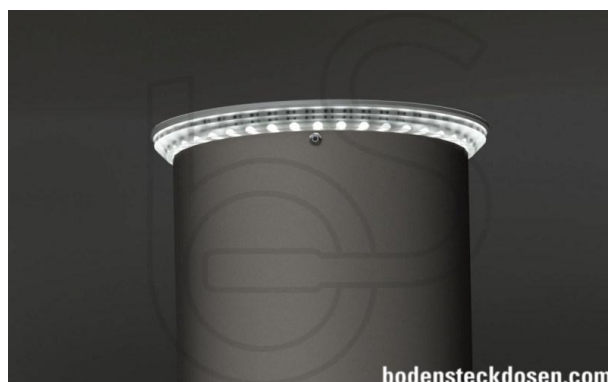

Energiesäule: ES322-1L

Spezifikation:

Artikel-Nr.:	ES322-1L
Produktgruppe:	Energiesäule
Einheiten:	4
Bestückung:	2x SCHUKO Steckdose mit VDE-Prüfzeichen 2x CEE 3/16A 230V/6h Steckdose mit VDE-Prüfzeichen
Bauform:	Säule
Untergrund:	Für Stein, Beton und Asphalt geeignet
Montage-Art:	AP-Montage
Einsatzbereich:	Außen- & Innenbereich
Schutzklasse:	IP54
EAN:	4058796005224

Technische Daten:

Material:	• Säule aus 2mm Edelstahl • Geräteträger aus 4mm PVC-U
Farbe:	Edelstahl
Oberfläche:	Glasperlengestrahlt
Gewicht:	4000g
Abmessungen:	ø 180 x 450mm
Zuleitung:	4x unten; Ø 25mm

Besonderheiten:

Lieferzustand:	Komplett einbaufertig vormontiert

Die Abbildungen können von der angegebenen Bestückung abweichen sowie Zubehör-Artikel darstellen.

Irrtümer und technische Änderungen vorbehalten.