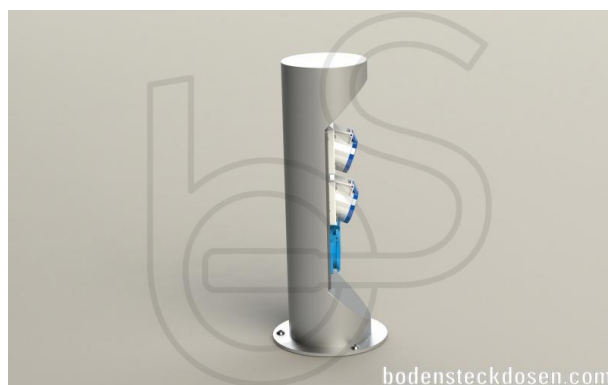

Energiesäule: ES321-1

Spezifikation:

Artikel-Nr.:	ES321-1
Produktgruppe:	Energiesäule
Einheiten:	4
Bestückung:	2x SCHUKO Steckdose mit VDE-Prüfzeichen 2x CEE 3/16A 230V/6h Steckdose mit VDE-Prüfzeichen
Bauform:	Säule
Untergrund:	Für Stein, Beton und Asphalt geeignet
Montage-Art:	AP-Montage
Einsatzbereich:	Außen- & Innenbereich
Schutzklasse:	IP54
EAN:	4058796005460

Technische Daten:

Material:	• Säule aus 2mm Edelstahl • Geräteträger aus 4mm PVC-U
Farbe:	Edelstahl
Oberfläche:	Glasperlengestrahlt
Gewicht:	4000g
Abmessungen:	ø 180 x 450mm
Zuleitung:	4x unten; Ø 25mm

Besonderheiten:

Lieferzustand:	Komplett einbaufertig vormontiert

Die Abbildungen können von der angegebenen Bestückung abweichen sowie Zubehör-Artikel darstellen.

Irrtümer und technische Änderungen vorbehalten.