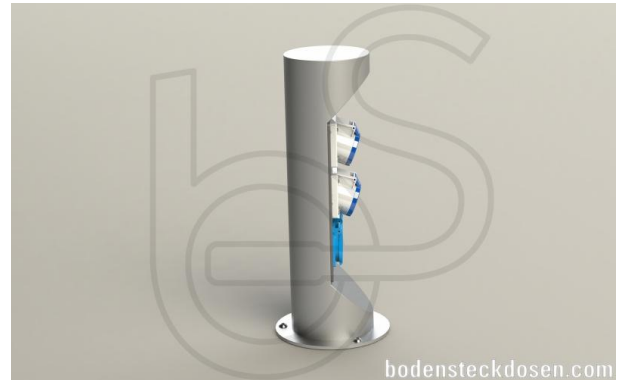

Energiesäule: ES-4

Spezifikation:

Artikel-Nr.:	ES-4
Produktgruppe:	Energiesäule
Einheiten:	4
Bestückung:	2x SCHUKO Steckdose mit VDE-Prüfzeichen 2x CEE 3/16A 230V/6h Steckdose mit VDE-Prüfzeichen
Bauform:	Säule
Untergrund:	Für Stein, Beton und Asphalt geeignet
Montage-Art:	AP-Montage
Einsatzbereich:	Außen- & Innenbereich
Schutzklasse:	IP54

Technische Daten:

Material:	- Säule aus 2mm Edelstahl - Geräteträger aus 4mm PVC-U
Farbe:	Edelstahl
Oberfläche:	Glasperlengestrahlt
Gewicht:	4000g
Abmessungen:	Ø 180 x 450mm
Zuleitung:	4x unten; Ø 25mm