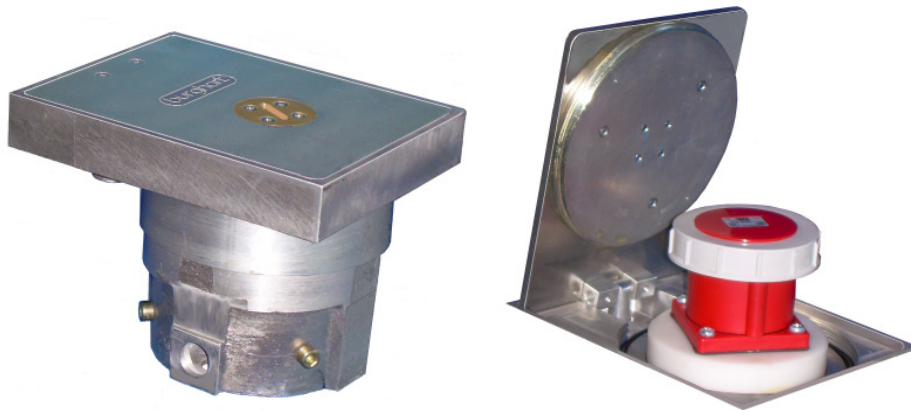

Datenblatt

CEE Bodensteckdose

Bezeichnung:

Art. Nr. H22 1x CEE 5/16A oder CEE 5/32A

Beschreibung:

CEE-Bodensteckdose mit unverlierbaren schraubbaren Klappdeckel ohne Griff, für Außenanwendung. Bodeneben zu setzende Einzeldose aus salzbeständigem Aluminium, schwere Ausführung, befahrbar. In geschlossenem und geöffnetem Zustand wasserdicht, Schutzart IP 67. Oberfläche Alu Natur geschliffen. Deckel wird mit einem Sonderschlüssel aufgeschraubt. Bestückt mit: 1x CEE 5/16A oder CEE 5/32A, (ungesichert, ohne Verdrahtung)

Abmessungen: 220x170xHöhe 180mm. Zuleitung seitlich und unten je 2 M32x1,5

Hinweis zur Montage:

Die CEE Bodensteckdosen müssen regelmäßig von Schmutz befreit werden, im Gummidichtungsbereich nachfetten, ansonsten ist der Wasserschutz nicht mehr gegeben. Der Anschluss ist nur von einer befugten Elektrofachkraft durchzuführen.

Einsatzbereich: Innen- und Außenbereich in geschlossenem und ausgefahrenem Zustand
Wasserdicht, Schutzart IP67

Technische Daten:

Material: Gehäuse aus Salzwasserbeständigem Aluminium
Abmessungen: 220x170mm Höhe 180mm
Gewicht: ca. 5,5kg
Belastbarkeit: Maximale statische Flächenbelastung in Anlehnung an EN 50085 40 kN
Einsätze: CEE 16A oder 32A