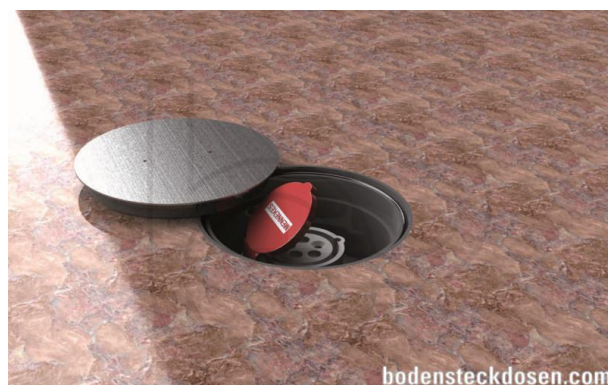

CEE-Bodensteckdose: 7705E1

Spezifikation:

Artikel-Nr.:	7705E1
Produktgruppe:	CEE-Bodensteckdose
Einheiten:	1
Bestückung:	1x CEE 5/16A 400V/6h Steckdose mit VDE-Prüfzeichen
Bauform:	Rund
Untergrund:	Für Stein, Beton und Asphalt geeignet
Montage-Art:	UP-Montage
Deckelmerkmale:	• Kann komplett entnommen werden • Mit Sonderschlüssel verschließbar
Einsatzbereich:	Außen- & Innenbereich
Schutzklasse:	IP67
EAN:	4058796001813

Technische Daten:

Material:	• Gehäuse aus massivem PVC • Deckel aus massivem PVC mit 1,5mm Edelstahl beklebt • Geräteträger aus Aluminium
Farbe:	Edelstahl
Oberfläche:	Geschliffen
Gewicht:	2500g
Abmessungen:	ø 170 x 122mm
Einbaumaße:	ø 170 x 122mm
Zuleitung:	2x seitlich; Ø 25mm
Belastbarkeit:	Begehbar (Punktlast max. 200kg)

Besonderheiten:

Lieferzustand:	Komplett einbaufertig vormontiert

Die Abbildungen können von der angegebenen Bestückung abweichen sowie Zubehör-Artikel darstellen.

Irrtümer und technische Änderungen vorbehalten.