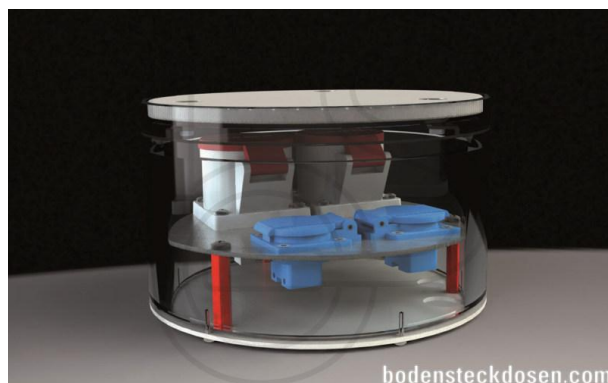

CEE-Bodensteckdose: 7022A

Spezifikation:

Artikel-Nr.:	7022A
Produktgruppe:	CEE-Bodensteckdose
Einheiten:	4
Bestückung:	2x SCHUKO Steckdose mit VDE-Prüfzeichen 1x CEE 5/16A 400V/6h Steckdose mit VDE-Prüfzeichen 1x CEE 5/32A 400V/6h Steckdose mit VDE-Prüfzeichen
Bauform:	Rund
Untergrund:	Für Stein, Beton und Asphalt geeignet
Montage-Art:	UP-Montage
Deckelmerkmale:	• Kann komplett entnommen werden • Mit Werkzeug verschließbar
Einsatzbereich:	Außen- & Innenbereich
Schutzklasse:	IP67
EAN:	4058796001790

Technische Daten:

Material:	• Gehäuse aus massivem Aluminium • Deckel aus massivem Aluminium • Geräteträger aus Aluminium
Farbe:	Alu-Natur
Oberfläche:	Eloxiert
Gewicht:	6400g
Abmessungen:	ø 250 x 149mm
Einbaumaße:	ø 250 x 149mm
Zuleitung:	3x unten; Ø 25mm
Belastbarkeit:	PKW befahrbar (Punktlast max. 900kg)

Besonderheiten:

Lieferzustand:	Komplett einbaufertig vormontiert

Die Abbildungen können von der angegebenen Bestückung abweichen sowie Zubehör-Artikel darstellen.

Irrtümer und technische Änderungen vorbehalten.