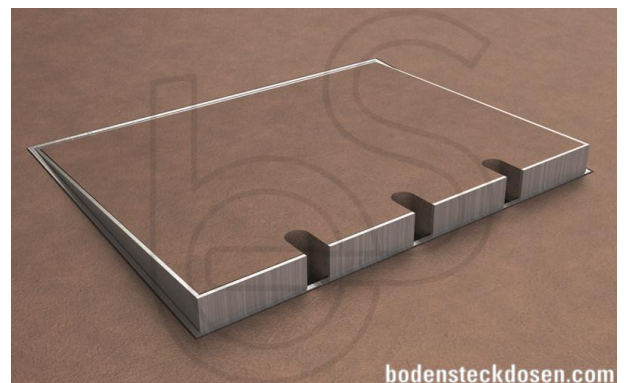

Bodentank-System: 8903B

Spezifikation:

Artikel-Nr.:	8903B
Produktgruppe:	Bodentank-System
Einheiten:	3
Bestückung:	3x SCHUKO Steckdose mit VDE-Prüfzeichen
Bauform:	Rechteckig
Untergrund:	Für Estrich geeignet
Montage-Art:	UP-Montage
Deckelmerkmale:	• Eigener Belag integrierbar • Klappbar • Kann komplett entnommen werden • Lässt sich mit gesteckten Steckern schließen
Einsatzbereich:	Trocken- bis feuchtgepflegt
Schutzklasse:	IP41
EAN:	4058796002476

Technische Daten:

Material:	• Aufnahmebox aus sendzimirverzinktem Stahlblech • Deckel aus 1,5mm Edelstahl (1.4301) • Geräteträger aus Aluminium
Farbe:	Edelstahl
Oberfläche:	Geschliffen
Gewicht:	1800g
Abmessungen:	203 x 153 x 90mm
Einbaumaße:	203 x 153 x 90mm
Nivellierbar:	30mm
Zuleitung:	2x seitlich; 2x hinten; 2x unten; Ø 25mm
Belastbarkeit:	Begehbar (Punktlast max. 120kg)

Besonderheiten:

Lieferzustand:	Komplett einbaufertig vormontiert
Opt. Zubehör:	Art.-Nr. 89NS - Nivelliersatz zur Höhenkorrektur

Die Abbildungen können von der angegebenen Bestückung abweichen sowie Zubehör-Artikel darstellen.

Irrtümer und technische Änderungen vorbehalten.