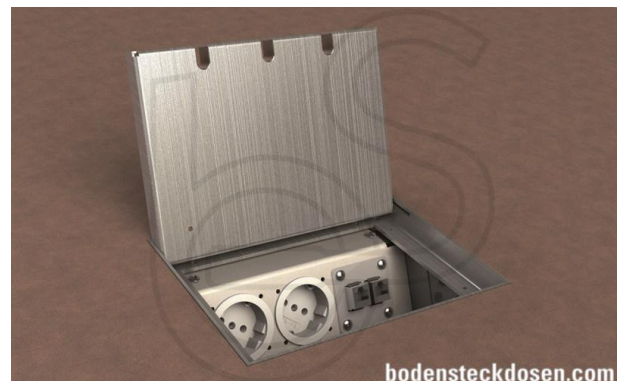

## Bodentank-System: 8903B

### Spezifikation:

Artikel-Nr.:	8903B
Produktgruppe:	Bodentank-System
Einheiten:	3
Bestückung:	3x SCHUKO Steckdose mit VDE-Prüfzeichen
Bauform:	Rechteckig
Untergrund:	Für Estrich geeignet
Montage-Art:	UP-Montage
Deckelmerkmale:	<ul style="list-style-type: none"> <li>• Eigener Belag integrierbar</li> <li>• Klappbar</li> <li>• Kann komplett entnommen werden</li> <li>• Lässt sich mit gesteckten Steckern schließen</li> </ul>
Einsatzbereich:	Trocken- bis feuchtgepflegt
Schutzklasse:	IP41
EAN:	4058796002476

### Technische Daten:

Material:	<ul style="list-style-type: none"> <li>• Aufnahmebox aus sendzimirverzinktem Stahlblech</li> <li>• Deckel aus 1,5mm Edelstahl (1.4301)</li> <li>• Geräteträger aus Aluminium</li> </ul>
Farbe:	Edelstahl
Oberfläche:	Geschliffen
Gewicht:	1800g
Abmessungen:	203 x 153 x 90mm
Einbaumaße:	203 x 153 x 90mm
Nivellierbar:	30mm
Zuleitung:	2x seitlich; 2x hinten; 2x unten; Ø 25mm
Belastbarkeit:	Begehbar (Punktlast max. 120kg)

### Besonderheiten:

Lieferzustand:	Komplett einbaufertig vormontiert
Opt. Zubehör:	Art.-Nr. 89NS - Nivelliersatz zur Höhenkorrektur

Die Abbildungen können von der angegebenen Bestückung abweichen sowie Zubehör-Artikel darstellen.