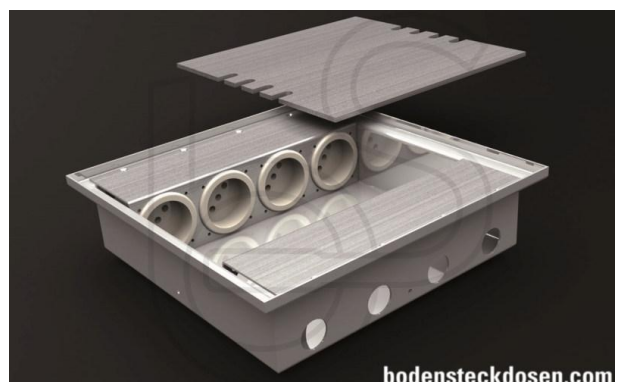

Bodentank-System: 8808E

Spezifikation:

Artikel-Nr.:	8808E
Produktgruppe:	Bodentank-System
Einheiten:	8
Bestückung:	8x SCHUKO Steckdose mit VDE-Prüfzeichen
Bauform:	Quadratisch
Untergrund:	Für Estrich geeignet
Montage-Art:	UP-Montage
Deckelmerkmale:	<ul style="list-style-type: none"> • Kann komplett entnommen werden • Lässt sich mit gesteckten Steckern schließen
Einsatzbereich:	Trocken- bis feuchtgepflegt
Schutzklasse:	IP41
EAN:	4058796002285

Technische Daten:

Material:	<ul style="list-style-type: none"> • Gehäuse aus 1,5mm Edelstahl (1.4301) • Deckel aus 4mm Edelstahl (1.4301) • Geräteträger aus Aluminium
Farbe:	Edelstahl
Oberfläche:	Geschliffen
Gewicht:	3200g
Abmessungen:	240 x 240 x 62mm
Einbaumaße:	240 x 240 x 62mm
Nivellierbar:	5mm
Zuleitung:	8x seitlich; Ø 25mm
Belastbarkeit:	Begehbar (Punktlast max. 200kg)

Besonderheiten:

Lieferzustand:	Komplett einbaufertig vormontiert
Opt. Zubehör:	Art.-Nr. 88NS - Nivelliersatz zur Höhenkorrektur

Die Abbildungen können von der angegebenen Bestückung abweichen sowie Zubehör-Artikel darstellen.