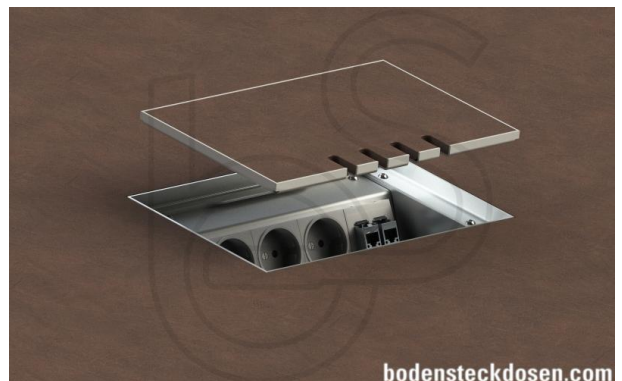

Bodensteckdose: 8804T

Spezifikation:

Artikel-Nr.:	8804T
Produktgruppe:	Bodensteckdose
Einheiten:	4
Bestückung:	4x SCHUKO Steckdose mit VDE-Prüfzeichen
Bauform:	Rechteckig
Untergrund:	Für Estrich geeignet
Montage-Art:	UP-Montage
Deckelmerkmale:	• Eigener Belag integrierbar • Kann komplett entnommen werden • Lässt sich mit gesteckten Steckern schließen
Einsatzbereich:	Trocken- bis feuchtgepflegt
Schutzklasse:	IP41
EAN:	4058796003534

Technische Daten:

Material:	• Gehäuse aus massivem Aluminium • Deckel aus 1,5mm Edelstahl (1.4301) • Geräteträger aus Aluminium
Farbe:	Edelstahl
Oberfläche:	Geschliffen
Gewicht:	2400g
Abmessungen:	240 x 160 x 80mm
Einbaumaße:	240 x 160 x 80mm
Nivellierbar:	5mm
Zuleitung:	4x hinten; Ø 25mm
Belastbarkeit:	Begehbar (Punktlast max. 200kg)

Besonderheiten:

Lieferzustand:	Komplett einbaufertig vormontiert

Die Abbildungen können von der angegebenen Bestückung abweichen sowie Zubehör-Artikel darstellen.

Irrtümer und technische Änderungen vorbehalten.