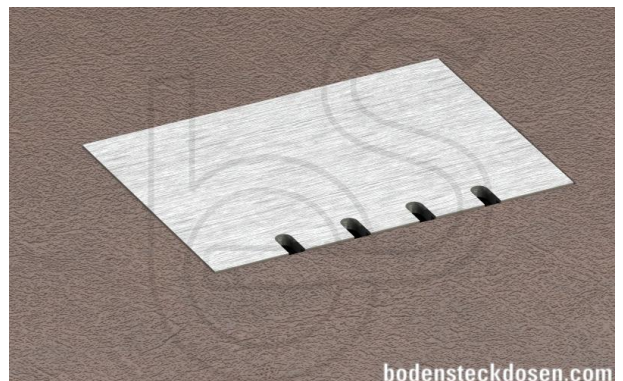

Bodensteckdose: 8804E

Spezifikation:

Artikel-Nr.:	8804E
Produktgruppe:	Bodensteckdose
Einheiten:	4
Bestückung:	4x SCHUKO Steckdose mit VDE-Prüfzeichen
Bauform:	Rechteckig
Untergrund:	Für Estrich geeignet
Montage-Art:	UP-Montage
Deckelmerkmale:	• Kann komplett entnommen werden • Lässt sich mit gesteckten Steckern schließen
Einsatzbereich:	Trocken- bis feuchtgepflegt
Schutzklasse:	IP41
EAN:	4058796001233

Technische Daten:

Material:	• Gehäuse aus massivem Aluminium • Deckel aus 5mm Aluminium mit 2mm Edelstahl beklebt • Geräteträger aus Aluminium
Farbe:	Edelstahl
Oberfläche:	Geschliffen
Gewicht:	2600g
Abmessungen:	220 x 150 x 72mm
Einbaumaße:	220 x 150 x 72mm
Nivellierbar:	5mm
Zuleitung:	4x hinten; Ø 25mm
Belastbarkeit:	Begehbar (Punktlast max. 200kg)

Besonderheiten:

Lieferzustand:	Komplett einbaufertig vormontiert

Die Abbildungen können von der angegebenen Bestückung abweichen sowie Zubehör-Artikel darstellen.

Irrtümer und technische Änderungen vorbehalten.