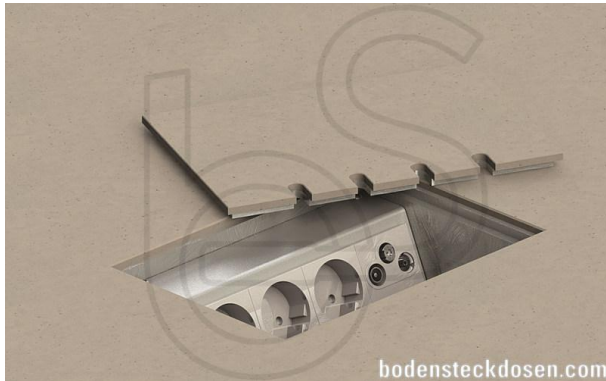

Bodensteckdose: 8804-B

Spezifikation:

Artikel-Nr.:	8804-B
Produktgruppe:	Bodensteckdose
Einheiten:	4
Bestückung:	4x SCHUKO Steckdose mit VDE-Prüfzeichen
Bauform:	Rechteckig
Untergrund:	Für Estrich geeignet
Montage-Art:	UP-Montage
Deckelmerkmale:	<ul style="list-style-type: none">- Eigener Belag integrierbar- Kann komplett entnommen werden- Lässt sich mit gesteckten Steckern schließen
Einsatzbereich:	Trocken- bis feuchtgepflegt
Schutzklasse:	IP41

Technische Daten:

Material:	<ul style="list-style-type: none">- Gehäuse aus massivem Aluminium- Deckel aus 5mm Aluminium- Geräteträger aus Aluminium
Gewicht:	2000g
Abmessungen:	220 x 150 x 70mm
Einbaumaße:	220 x 150 x 70mm
Nivellierbar:	5mm
Zuleitung:	4x hinten; Ø 25mm
Belastbarkeit:	Begehbar (Punktlast max. 200kg)