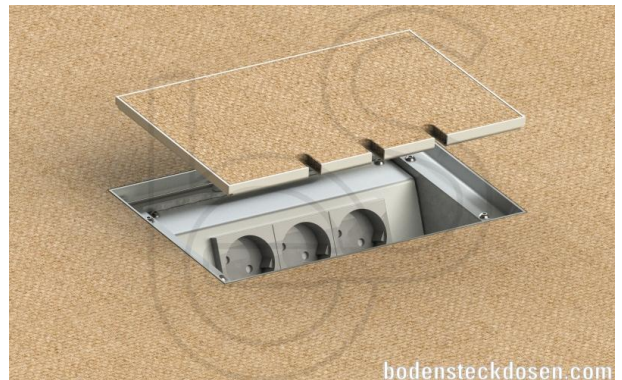

Bodensteckdose: 8803T

Spezifikation:

Artikel-Nr.:	8803T
Produktgruppe:	Bodensteckdose
Einheiten:	3
Bestückung:	3x SCHUKO Steckdose mit VDE-Prüfzeichen
Bauform:	Rechteckig
Untergrund:	Für Estrich geeignet
Montage-Art:	UP-Montage
Deckelmerkmale:	• Eigener Belag integrierbar • Kann komplett entnommen werden • Lässt sich mit gesteckten Steckern schließen
Einsatzbereich:	Trocken- bis feuchtgepflegt
Schutzklasse:	IP41
EAN:	4058796005347

Technische Daten:

Material:	• Gehäuse aus massivem Aluminium • Deckel aus 1,5mm Edelstahl (1.4301) • Geräteträger aus Aluminium
Farbe:	Edelstahl
Oberfläche:	Geschliffen
Gewicht:	2300g
Abmessungen:	240 x 160 x 80mm
Einbaumaße:	240 x 160 x 80mm
Nivellierbar:	5mm
Zuleitung:	4x hinten; Ø 25mm
Belastbarkeit:	Begehbar (Punktlast max. 200kg)

Besonderheiten:

Lieferzustand:	Komplett einbaufertig vormontiert

Die Abbildungen können von der angegebenen Bestückung abweichen sowie Zubehör-Artikel darstellen.

Irrtümer und technische Änderungen vorbehalten.