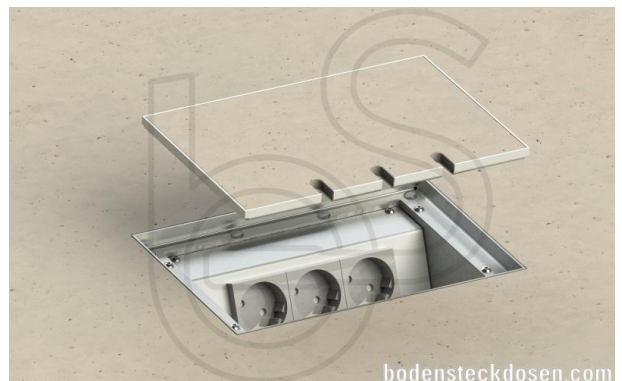

Bodensteckdose: 8803T

Spezifikation:

Artikel-Nr.:	8803T
Produktgruppe:	Bodensteckdose
Einheiten:	3
Bestückung:	3x SCHUKO Steckdose mit VDE-Prüfzeichen
Bauform:	Rechteckig
Untergrund:	Für Estrich geeignet
Montage-Art:	UP-Montage
Deckelmerkmale:	• Eigener Belag integrierbar • Kann komplett entnommen werden • Lässt sich mit gesteckten Steckern schließen
Einsatzbereich:	Trocken- bis feuchtgepflegt
Schutzklasse:	IP41
EAN:	4058796005347

Technische Daten:

Material:	• Gehäuse aus massivem Aluminium • Deckel aus 1,5mm Edelstahl (1.4301) • Geräteträger aus Aluminium
Farbe:	Edelstahl
Oberfläche:	Geschliffen
Gewicht:	2300g
Abmessungen:	240 x 160 x 80mm
Einbaumaße:	240 x 160 x 80mm
Nivellierbar:	5mm
Zuleitung:	4x hinten; Ø 25mm
Belastbarkeit:	Begehbar (Punktlast max. 200kg)

Besonderheiten:

Lieferzustand:	Komplett einbaufertig vormontiert

Die Abbildungen können von der angegebenen Bestückung abweichen sowie Zubehör-Artikel darstellen.

Irrtümer und technische Änderungen vorbehalten.