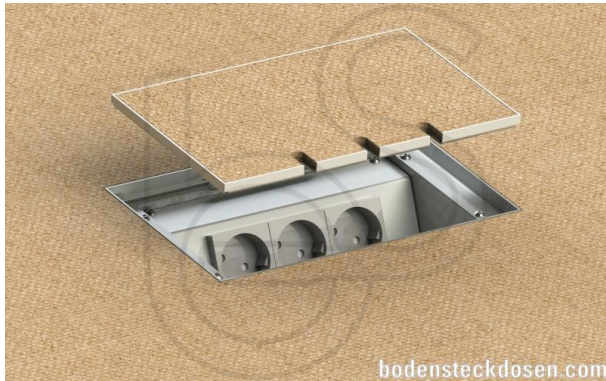

Bodensteckdose: 8803-T

Spezifikation:

Artikel-Nr.:	8803-T
Produktgruppe:	Bodensteckdose
Einheiten:	3
Bestückung:	3x SCHUKO Steckdose mit VDE-Prüfzeichen
Bauform:	Rechteckig
Untergrund:	Für Estrich geeignet
Montage-Art:	UP-Montage
Deckelmerkmale:	<ul style="list-style-type: none">- Eigener Belag integrierbar- Kann komplett entnommen werden- Lässt sich mit gesteckten Steckern schließen
Einsatzbereich:	Trocken- bis feuchtgepflegt
Schutzklasse:	IP41

Technische Daten:

Material:	<ul style="list-style-type: none">- Gehäuse aus massivem Aluminium- Deckel aus 1,5mm Edelstahl (1.4301)- Geräteträger aus Aluminium
Farbe:	Edelstahl
Oberfläche:	Geschliffen
Gewicht:	2300g
Abmessungen:	240 x 160 x 80mm
Einbaumaße:	240 x 160 x 80mm
Nivellierbar:	5mm
Zuleitung:	4x hinten; Ø 25mm
Belastbarkeit:	Begehbar (Punktlast max. 200kg)