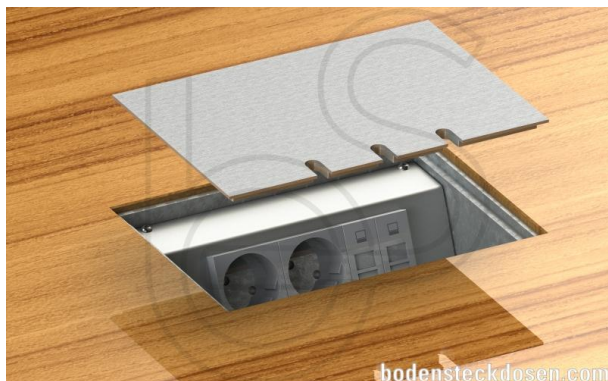

Bodensteckdose: 8803E

Spezifikation:

Artikel-Nr.:	8803E
Produktgruppe:	Bodensteckdose
Einheiten:	3
Bestückung:	3x SCHUKO Steckdose mit VDE-Prüfzeichen
Bauform:	Rechteckig
Untergrund:	Für Estrich geeignet
Montage-Art:	UP-Montage
Deckelmerkmale:	• Kann komplett entnommen werden • Lässt sich mit gesteckten Steckern schließen
Einsatzbereich:	Trocken- bis feuchtgepflegt
Schutzklasse:	IP41
EAN:	4058796001219

Technische Daten:

Material:	• Gehäuse aus massivem Aluminium • Deckel aus 5mm Aluminium mit 2mm Edelstahl beklebt • Geräteträger aus Aluminium
Farbe:	Edelstahl
Oberfläche:	Geschliffen
Gewicht:	2300g
Abmessungen:	220 x 150 x 72mm
Einbaumaße:	220 x 150 x 72mm
Nivellierbar:	5mm
Zuleitung:	4x hinten; Ø 25mm
Belastbarkeit:	Begehbar (Punktlast max. 200kg)

Besonderheiten:

Lieferzustand:	Komplett einbaufertig vormontiert

Die Abbildungen können von der angegebenen Bestückung abweichen sowie Zubehör-Artikel darstellen.

Irrtümer und technische Änderungen vorbehalten.