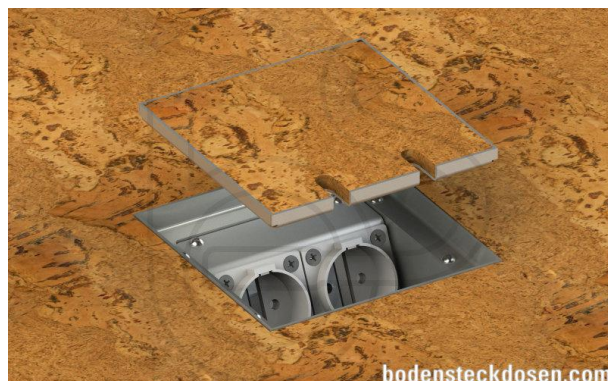

Bodensteckdose: 8802T

Spezifikation:

Artikel-Nr.:	8802T
Produktgruppe:	Bodensteckdose
Einheiten:	2
Bestückung:	2x SCHUKO Steckdose mit VDE-Prüfzeichen
Bauform:	Quadratisch
Untergrund:	Für Estrich geeignet
Montage-Art:	UP-Montage
Deckelmerkmale:	• Eigener Belag integrierbar • Kann komplett entnommen werden • Lässt sich mit gesteckten Steckern schließen
Einsatzbereich:	Trocken- bis feuchtgepflegt
Schutzklasse:	IP41
EAN:	4058796000885

Technische Daten:

Material:	• Gehäuse aus massivem Aluminium • Deckel aus 1,5mm Edelstahl (1.4301) • Geräteträger aus Aluminium
Farbe:	Edelstahl
Oberfläche:	Geschliffen
Gewicht:	1300g
Abmessungen:	135 x 135 x 76mm
Einbaumaße:	135 x 135 x 76mm
Nivellierbar:	5mm
Zuleitung:	2x hinten; Ø 25mm
Belastbarkeit:	Begehbar (Punktlast max. 200kg)

Besonderheiten:

Lieferzustand:	Komplett einbaufertig vormontiert

Die Abbildungen können von der angegebenen Bestückung abweichen sowie Zubehör-Artikel darstellen.

Irrtümer und technische Änderungen vorbehalten.