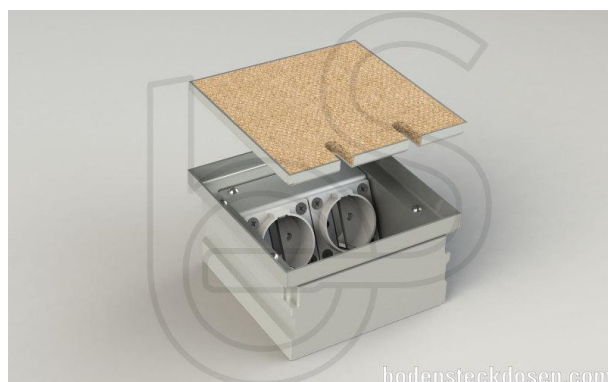

Bodensteckdose: 8802T

Spezifikation:

Artikel-Nr.:	8802T
Produktgruppe:	Bodensteckdose
Einheiten:	2
Bestückung:	2x SCHUKO Steckdose mit VDE-Prüfzeichen
Bauform:	Quadratisch
Untergrund:	Für Estrich geeignet
Montage-Art:	UP-Montage
Deckelmerkmale:	• Eigener Belag integrierbar • Kann komplett entnommen werden • Lässt sich mit gesteckten Steckern schließen
Einsatzbereich:	Trocken- bis feuchtgepflegt
Schutzklasse:	IP41
EAN:	4058796000885

Technische Daten:

Material:	• Gehäuse aus massivem Aluminium • Deckel aus 1,5mm Edelstahl (1.4301) • Geräteträger aus Aluminium
Farbe:	Edelstahl
Oberfläche:	Geschliffen
Gewicht:	1300g
Abmessungen:	135 x 135 x 76mm
Einbaumaße:	135 x 135 x 76mm
Nivellierbar:	5mm
Zuleitung:	2x hinten; Ø 25mm
Belastbarkeit:	Begehbar (Punktlast max. 200kg)

Besonderheiten:

Lieferzustand:	Komplett einbaufertig vormontiert

Die Abbildungen können von der angegebenen Bestückung abweichen sowie Zubehör-Artikel darstellen.

Irrtümer und technische Änderungen vorbehalten.