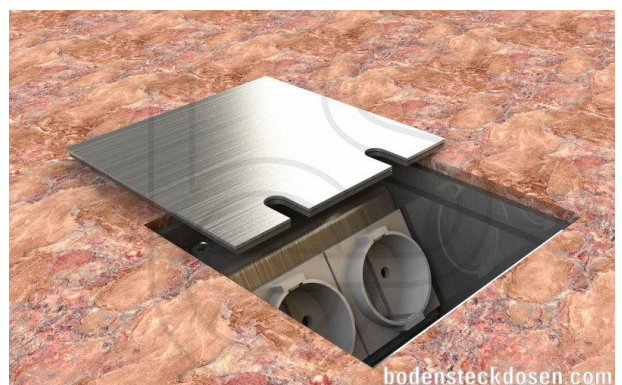

Bodensteckdose: 8802E

Spezifikation:

Artikel-Nr.:	8802E
Produktgruppe:	Bodensteckdose
Einheiten:	2
Bestückung:	2x SCHUKO Steckdose mit VDE-Prüfzeichen
Bauform:	Quadratisch
Untergrund:	Für Estrich geeignet
Montage-Art:	UP-Montage
Deckelmerkmale:	• Kann komplett entnommen werden • Lässt sich mit gesteckten Steckern schließen
Einsatzbereich:	Trocken- bis feuchtgepflegt
Schutzklasse:	IP41
EAN:	4058796000830

Technische Daten:

Material:	• Gehäuse aus massivem Aluminium • Deckel aus 5mm Aluminium mit 2mm Edelstahl beklebt • Geräteträger aus Aluminium
Farbe:	Edelstahl
Oberfläche:	Geschliffen
Gewicht:	1300g
Abmessungen:	125 x 125 x 72mm
Einbaumaße:	125 x 125 x 72mm
Nivellierbar:	5mm
Zuleitung:	2x hinten; Ø 25mm
Belastbarkeit:	Begehbar (Punktlast max. 200kg)

Besonderheiten:

Lieferzustand:	Komplett einbaufertig vormontiert

Die Abbildungen können von der angegebenen Bestückung abweichen sowie Zubehör-Artikel darstellen.

Irrtümer und technische Änderungen vorbehalten.