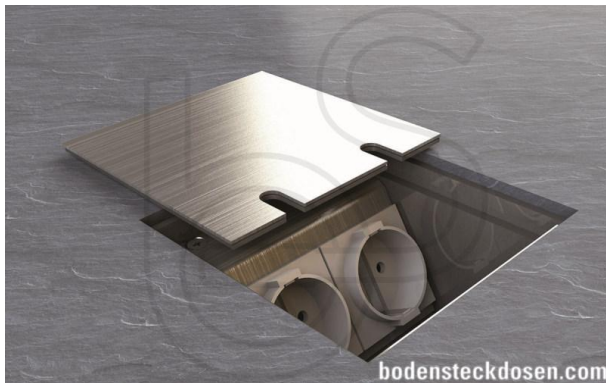

Bodensteckdose: 8802-E

Spezifikation:

Artikel-Nr.:	8802-E
Produktgruppe:	Bodensteckdose
Einheiten:	2
Bestückung:	2x SCHUKO Steckdose mit VDE-Prüfzeichen
Bauform:	Quadratisch
Untergrund:	Für Estrich geeignet
Montage-Art:	UP-Montage
Deckelmerkmale:	- Kann komplett entnommen werden - Lässt sich mit gesteckten Steckern schließen
Einsatzbereich:	Trocken- bis feuchtgepflegt
Schutzklasse:	IP41

Technische Daten:

Material:	- Gehäuse aus massivem Aluminium - Deckel aus 5mm Aluminium mit 2mm Edelstahl beklebt - Geräteträger aus Aluminium
Farbe:	Edelstahl
Oberfläche:	Geschliffen
Gewicht:	1300g
Abmessungen:	125 x 125 x 72mm
Einbaumaße:	125 x 125 x 72mm
Nivellierbar:	5mm
Zuleitung:	2x hinten; Ø 25mm
Belastbarkeit:	Begehbar (Punktlast max. 200kg)