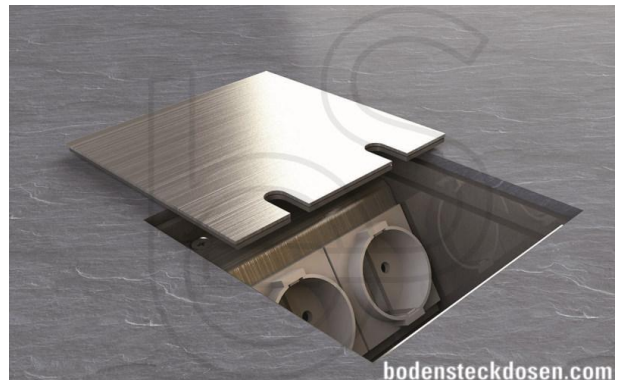

Bodensteckdose: 8802E

Spezifikation:

Artikel-Nr.:	8802E
Produktgruppe:	Bodensteckdose
Einheiten:	2
Bestückung:	2x SCHUKO Steckdose mit VDE-Prüfzeichen
Bauform:	Quadratisch
Untergrund:	Für Estrich geeignet
Montage-Art:	UP-Montage
Deckelmerkmale:	• Kann komplett entnommen werden • Lässt sich mit gesteckten Steckern schließen
Einsatzbereich:	Trocken- bis feuchtgepflegt
Schutzklasse:	IP41
EAN:	4058796000830

Technische Daten:

Material:	• Gehäuse aus massivem Aluminium • Deckel aus 5mm Aluminium mit 2mm Edelstahl beklebt • Geräteträger aus Aluminium
Farbe:	Edelstahl
Oberfläche:	Geschliffen
Gewicht:	1300g
Abmessungen:	125 x 125 x 72mm
Einbaumaße:	125 x 125 x 72mm
Nivellierbar:	5mm
Zuleitung:	2x hinten; Ø 25mm
Belastbarkeit:	Begehbar (Punktlast max. 200kg)

Besonderheiten:

Lieferzustand:	Komplett einbaufertig vormontiert

Die Abbildungen können von der angegebenen Bestückung abweichen sowie Zubehör-Artikel darstellen.

Irrtümer und technische Änderungen vorbehalten.