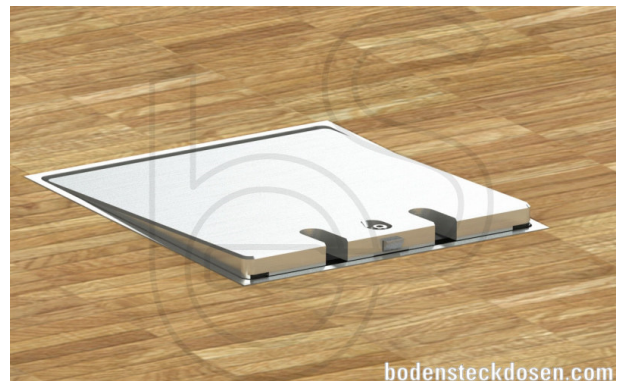

# Bodensteckdose

### Bezeichnung:

Art. Nr.	8302-A	2x Schuko
	8302-Anw1	1x Schuko, 1x RJ 45 CAT6 2fach
	8302-Anw2	1x Schuko, 1x Antenne

### Beschreibung:

Bodensteckdose aus massivem Aluminiumprofil mit Klappdeckel. Zum Öffnen des Deckels genügt ein Handgriff und der Deckel wird durch Federdruck leicht angehoben. So kann er aufgeklappt und die Steckdosen benutzt werden. Ebenso einfach arretiert sich der Schnappverschluss des Deckels selbständig durch leichten Druck beim Schließen. Im geschlossenen Zustand ist die Bodensteckdose durch eine Dichtung spritzwassergeschützt und somit auch für Nasskehrgeräte geeignet. Rand und Deckeldichtung sollten immer sauber gehalten werden. *Deckeldicht nur bei Reinigungszwecken einlegen!* Der Deckel schließt auch bei gesteckten Standardsteckern in gerader oder abgewinkelter Form. Zuleitung über 2 Kabeleinführungen von 25 mm Durchmesser. Bei entsprechend sachgemäßem Einbau in einem Mörtelbett kann die Bodensteckdose mit PKW befahren werden. Die Steckdoseneinsätze verfügen über ein VDE-Zeichen.

### Technische Daten:

Material:	Gehäuse Aluminiumprofil / Rahmen und Deckel in Alu-Natur eloxiert
Abmessungen:	ca. 140x140x80mm
Gewicht:	ca. 1400 g
Belastbarkeit:	PKW befahrbar
Steckeinsätze:	Schuko, VGA, Rj45, XLR, SAT, TAE.