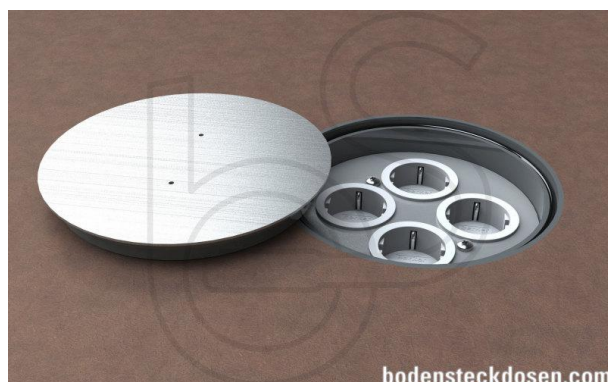

Bodensteckdose: 7704E

Spezifikation:

Artikel-Nr.:	7704E
Produktgruppe:	Bodensteckdose
Einheiten:	4
Bestückung:	4x SCHUKO Steckdose mit VDE-Prüfzeichen
Bauform:	Rund
Untergrund:	Für Hohlböden geeignet
Montage-Art:	UP-Montage
Deckelmerkmale:	<ul style="list-style-type: none"> • Kann komplett entnommen werden • Mit Sonderschlüssel verschließbar
Einsatzbereich:	Außen- & Innenbereich
Schutzklasse:	IP67
EAN:	4058796001639

Technische Daten:

Material:	<ul style="list-style-type: none"> • Gehäuse aus massivem PVC • Deckel aus massivem PVC mit 1,5mm Edelstahl beklebt • Geräteträger aus Aluminium
Farbe:	Edelstahl
Oberfläche:	Geschliffen
Gewicht:	2600g
Abmessungen:	ø 170 x 122mm
Einbaumaße:	ø 170 x 122mm
Zuleitung:	2x seitlich; ø 25mm
Belastbarkeit:	Begehbar (Punktlast max. 200kg)

Besonderheiten:

Lieferzustand:	Komplett einbaufertig vormontiert
Opt. Zubehör:	<ul style="list-style-type: none"> • Art.-Nr. 7734 - Alu-Stellring • Art.-Nr. 7736 - Aufsatzrohr

Die Abbildungen können von der angegebenen Bestückung abweichen sowie Zubehör-Artikel darstellen.