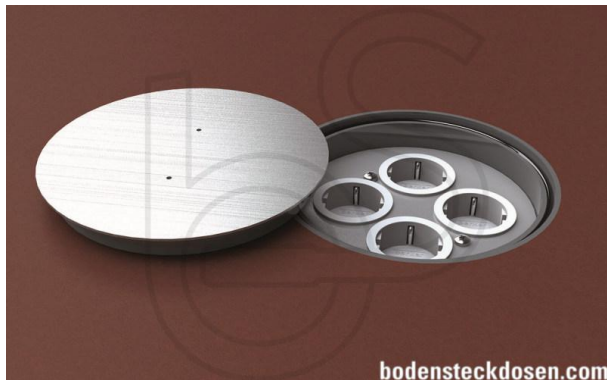

Bodensteckdose: 7704-E

Spezifikation:

Artikel-Nr.:	7704-E
Produktgruppe:	Bodensteckdose
Einheiten:	4
Bestückung:	4x SCHUKO Steckdose mit VDE-Prüfzeichen
Bauform:	Rund
Untergrund:	Für Hohlböden geeignet
Montage-Art:	UP-Montage
Deckelmerkmale:	- Kann komplett entnommen werden - Mit Sonderschlüssel verschließbar
Einsatzbereich:	Außen- & Innenbereich
Schutzklasse:	IP67

Technische Daten:

Material:	- Gehäuse aus massivem PVC - Deckel aus massivem PVC mit 1,5mm Edelstahl beklebt - Geräteträger aus Aluminium
Farbe:	Edelstahl
Oberfläche:	Geschliffen
Gewicht:	2600g
Abmessungen:	Ø 170 x 122mm
Einbaumaße:	Ø 170 x 122mm
Zuleitung:	2x seitlich; Ø 25mm
Belastbarkeit:	Begehbar (Punktlast max. 200kg)