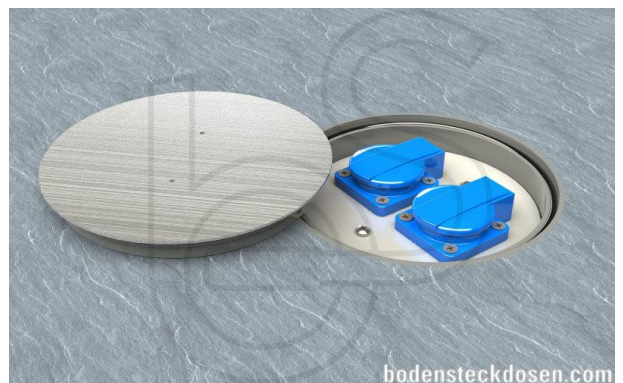

## Bodensteckdose: 7702E

### Spezifikation:

Artikel-Nr.:	7702E
Produktgruppe:	Bodensteckdose
Einheiten:	2
Bestückung:	2x SCHUKO Steckdose mit VDE-Prüfzeichen
Bauform:	Rund
Untergrund:	Für Hohlböden geeignet
Montage-Art:	UP-Montage
Deckelmerkmale:	<ul style="list-style-type: none"> <li>• Kann komplett entnommen werden</li> <li>• Mit Sonderschlüssel verschließbar</li> </ul>
Einsatzbereich:	Außen- & Innenbereich
Schutzklasse:	IP67
EAN:	4058796001622

### Technische Daten:

Material:	<ul style="list-style-type: none"> <li>• Gehäuse aus massivem PVC</li> <li>• Deckel aus massivem PVC mit 1,5mm Edelstahl beklebt</li> <li>• Geräteträger aus Aluminium</li> </ul>
Farbe:	Edelstahl
Oberfläche:	Geschliffen
Gewicht:	2700g
Abmessungen:	ø 170 x 122mm
Einbaumaße:	ø 170 x 122mm
Zuleitung:	2x seitlich; ø 25mm
Belastbarkeit:	Begehbar (Punktlast max. 200kg)

### Besonderheiten:

Lieferzustand:	Komplett einbaufertig vormontiert
Opt. Zubehör:	<ul style="list-style-type: none"> <li>• Art.-Nr. 7734 - Alu-Stellring</li> <li>• Art.-Nr. 7736 - Aufsatzrohr</li> </ul>