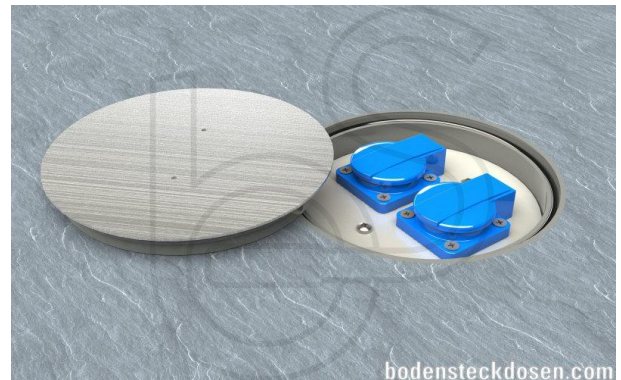

Bodensteckdose: 7702-E

Spezifikation:

Artikel-Nr.:	7702-E
Produktgruppe:	Bodensteckdose
Einheiten:	2
Bestückung:	2x SCHUKO Steckdose mit VDE-Prüfzeichen
Bauform:	Rund
Untergrund:	Für Hohlböden geeignet
Montage-Art:	UP-Montage
Deckelmerkmale:	- Kann komplett entnommen werden - Mit Sonderschlüssel verschließbar
Einsatzbereich:	Außen- & Innenbereich
Schutzklasse:	IP67

Technische Daten:

Material:	- Gehäuse aus massivem PVC - Deckel aus massivem PVC mit 1,5mm Edelstahl beklebt - Geräteträger aus Aluminium
Farbe:	Edelstahl
Oberfläche:	Geschliffen
Gewicht:	2700g
Abmessungen:	Ø 170 x 122mm
Einbaumaße:	Ø 170 x 122mm
Zuleitung:	2x seitlich; Ø 25mm
Belastbarkeit:	Begehbar (Punktlast max. 200kg)