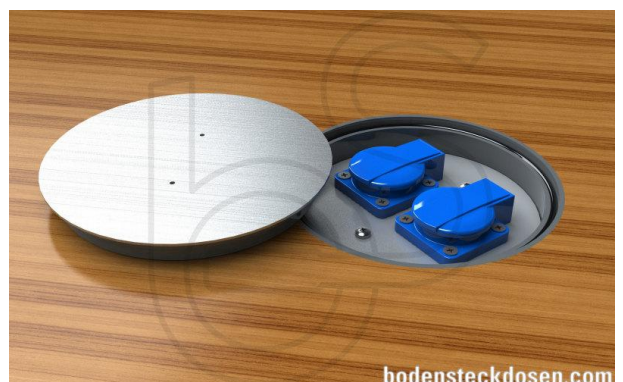

Bodensteckdose: 7702E

Spezifikation:

Artikel-Nr.:	7702E
Produktgruppe:	Bodensteckdose
Einheiten:	2
Bestückung:	2x SCHUKO Steckdose mit VDE-Prüfzeichen
Bauform:	Rund
Untergrund:	Für Hohlböden geeignet
Montage-Art:	UP-Montage
Deckelmerkmale:	• Kann komplett entnommen werden • Mit Sonderschlüssel verschließbar
Einsatzbereich:	Außen- & Innenbereich
Schutzklasse:	IP67
EAN:	4058796001622

Technische Daten:

Material:	• Gehäuse aus massivem PVC • Deckel aus massivem PVC mit 1,5mm Edelstahl beklebt • Geräteträger aus Aluminium
Farbe:	Edelstahl
Oberfläche:	Geschliffen
Gewicht:	2700g
Abmessungen:	ø 170 x 122mm
Einbaumaße:	ø 170 x 122mm
Zuleitung:	2x seitlich; ø 25mm
Belastbarkeit:	Begehbar (Punktlast max. 200kg)

Besonderheiten:

Lieferzustand:	Komplett einbaufertig vormontiert
Opt. Zubehör:	• Art.-Nr. 7734 - Alu-Stellring • Art.-Nr. 7736 - Aufsatzrohr

Die Abbildungen können von der angegebenen Bestückung abweichen sowie Zubehör-Artikel darstellen.

Irrtümer und technische Änderungen vorbehalten.