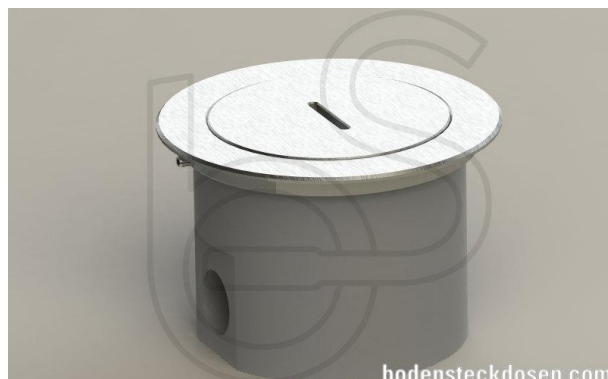

Bodensteckdose: 7501A

Spezifikation:

Artikel-Nr.:	7501A
Produktgruppe:	Bodensteckdose
Einheiten:	1
Bestückung:	1x SCHUKO Steckdose mit VDE-Prüfzeichen
Bauform:	Rund
Untergrund:	Für Hohlböden geeignet
Montage-Art:	UP-Montage
Deckelmerkmale:	• Kann komplett entnommen werden • Mit Sonderschlüssel verschließbar
Einsatzbereich:	Außen- & Innenbereich
Schutzklasse:	IP67
EAN:	4058796005316

Technische Daten:

Material:	• Rahmen aus massivem Aluminium • Gehäuse aus massivem PVC • Deckel aus massivem Aluminium • Geräteträger aus Aluminium
Farbe:	Alu-Natur
Oberfläche:	Eloxiert
Gewicht:	600g
Abmessungen:	ø 114 x 76mm
Einbaumaße:	ø 100 x 76mm
Zuleitung:	2x seitlich; ø 25mm
Belastbarkeit:	Begehbar (Punktlast max. 200kg)

Besonderheiten:

Lieferzustand:	Komplett einbaufertig vormontiert

Die Abbildungen können von der angegebenen Bestückung abweichen sowie Zubehör-Artikel darstellen.

Irrtümer und technische Änderungen vorbehalten.