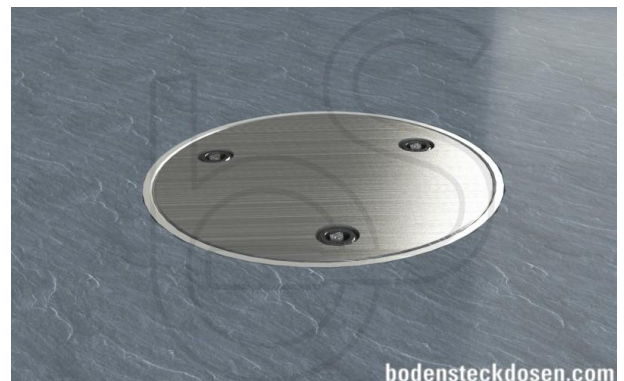

Bodensteckdose: 7003A1

Spezifikation:

Artikel-Nr.:	7003A1
Produktgruppe:	Bodensteckdose
Einheiten:	3
Bestückung:	2x SCHUKO Steckdose mit VDE-Prüfzeichen 1x RJ45 2-fach CAT6A
Bauform:	Rund
Untergrund:	Für Stein, Beton und Asphalt geeignet
Montage-Art:	UP-Montage
Deckelmerkmale:	• Kann komplett entnommen werden • Mit Werkzeug verschließbar
Einsatzbereich:	Außen- & Innenbereich
Schutzklasse:	IP67
EAN:	0706332879160

Technische Daten:

Material:	• Gehäuse aus massivem Aluminium • Deckel aus massivem Aluminium • Geräteträger aus Aluminium
Farbe:	Alu-Natur
Oberfläche:	Eloxiert
Gewicht:	1500g
Abmessungen:	ø 150 x 105mm
Einbaumaße:	ø 150 x 105mm
Zuleitung:	2x unten; Ø 25mm
Belastbarkeit:	LKW befahrbar (Punktlast max. 8t)

Besonderheiten:

Lieferzustand:	Komplett einbaufertig vormontiert

Die Abbildungen können von der angegebenen Bestückung abweichen sowie Zubehör-Artikel darstellen.

Irrtümer und technische Änderungen vorbehalten.