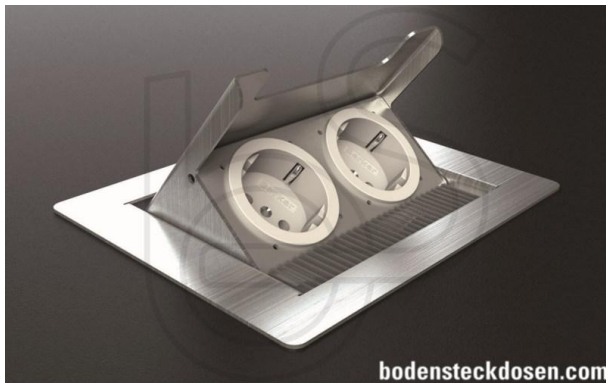

## Bodensteckdose: 4402-E

### Spezifikation:

Artikel-Nr.:	4402-E
Produktgruppe:	Bodensteckdose
Einheiten:	2
Bestückung:	2x SCHUKO Steckdose mit VDE-Prüfzeichen
Bauform:	Rechteckig
Untergrund:	- Für Estrich geeignet - Zur Tischmontage geeignet
Montage-Art:	UP-Montage
Deckelmerkmale:	- Klappbar - Lässt sich mit gesteckten Steckern schließen
Einsatzbereich:	Trocken- bis feuchtgepflegt
Schutzklasse:	IP41

### Technische Daten:

Material:	- Rahmen aus 1,5mm Edelstahl (1.4301) - Aufnahmebox (optional) aus sendzimirverzinktem Stahlblech - Deckel aus 1,5mm Edelstahl (1.4301)
Farbe:	Edelstahl
Oberfläche:	Geschliffen
Gewicht:	1400g
Abmessungen:	180 x 140 x 80mm
Einbaumaße:	166 x 146 x 80mm
Zuleitung:	2x seitlich; 2x hinten; 2x unten; Ø 25mm
Belastbarkeit:	Begehbar (Punktlast max. 120kg)