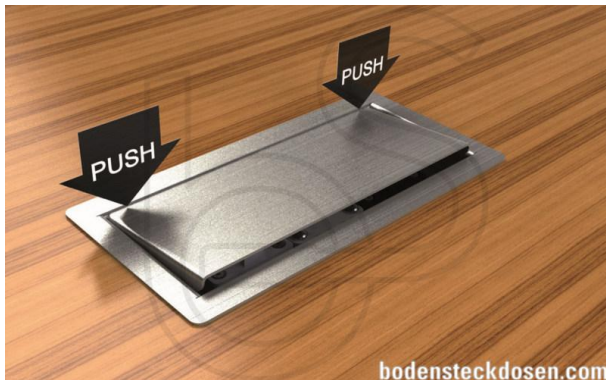

Bodensteckdose: 3303-E

Spezifikation:

Artikel-Nr.:	3303-E
Produktgruppe:	Bodensteckdose
Einheiten:	3
Bestückung:	3x SCHUKO Steckdose mit VDE-Prüfzeichen
Bauform:	Rechteckig
Untergrund:	- Für Estrich geeignet - Zur Wandmontage geeignet
Montage-Art:	UP-Montage
Deckelmerkmale:	Klappbar
Einsatzbereich:	Trocken- bis feuchtgepflegt
Schutzklasse:	IP41

Technische Daten:

Material:	- Rahmen aus 1,5mm Edelstahl (1.4301) - Aufnahmebox aus sendzimirverzinktem Stahlblech - Deckel aus 1,5mm Edelstahl (1.4301)
Farbe:	Edelstahl
Oberfläche:	Geschliffen
Gewicht:	900g
Abmessungen:	220 x 110 x 60mm
Einbaumaße:	197 x 88 x 60mm
Zuleitung:	2x vorne; 2x hinten; 2x unten; Ø 25mm
Belastbarkeit:	Begehbar (Punktlast max. 120kg)