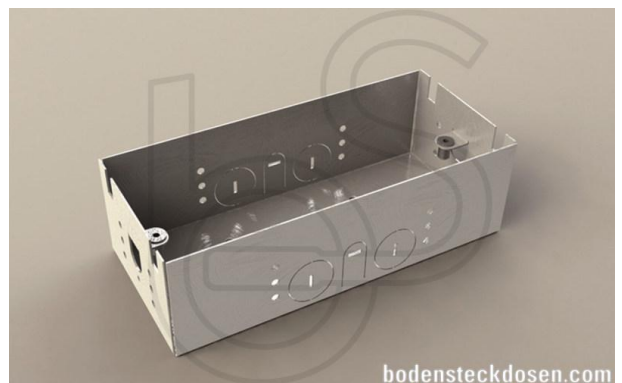

Bodensteckdose: 3303E

Spezifikation:

Artikel-Nr.:	3303E
Produktgruppe:	Bodensteckdose
Einheiten:	3
Bestückung:	3x SCHUKO Steckdose mit VDE-Prüfzeichen
Bauform:	Rechteckig
Untergrund:	- Für Estrich geeignet - Zur Wandmontage geeignet
Montage-Art:	UP-Montage
Deckelmerkmale:	Klappbar
Einsatzbereich:	Trocken- bis feuchtgepflegt
Schutzklasse:	IP41
EAN:	4058796008362

Technische Daten:

Material:	- Rahmen aus 1,5mm Edelstahl (1.4301) - Aufnahmebox aus sendzimirverzinktem Stahlblech - Deckel aus 1,5mm Edelstahl (1.4301)
Farbe:	Edelstahl
Oberfläche:	Geschliffen
Gewicht:	900g
Abmessungen:	220 x 110 x 60mm
Einbaumaße:	197 x 88 x 60mm
Zuleitung:	2x vorne; 2x hinten; 2x unten; Ø 25mm
Belastbarkeit:	Begehbar (Punktlast max. 120kg)

Besonderheiten:

Lieferzustand:	Komplett einbaufertig vormontiert

Die Abbildungen können von der angegebenen Bestückung abweichen sowie Zubehör-Artikel darstellen.

Irrtümer und technische Änderungen vorbehalten.