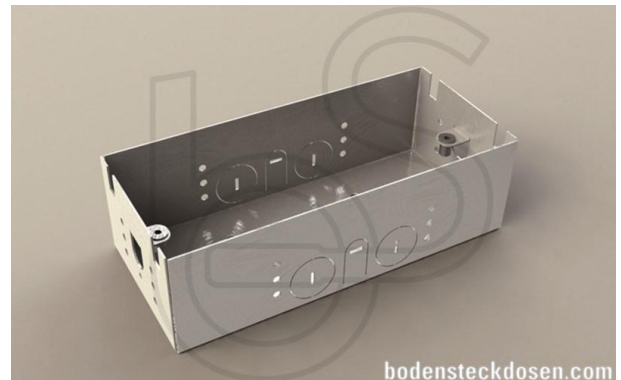

Bodensteckdose: 3303-E

Spezifikation:

Artikel-Nr.:	3303-E
Produktgruppe:	Bodensteckdose
Einheiten:	3
Bestückung:	3x SCHUKO Steckdose mit VDE-Prüfzeichen
Bauform:	Rechteckig
Untergrund:	- Für Estrich geeignet - Zur Wandmontage geeignet
Montage-Art:	UP-Montage
Deckelmerkmale:	Klappbar
Einsatzbereich:	Trocken- bis feuchtgepflegt
Schutzklasse:	IP41

Technische Daten:

Material:	- Rahmen aus 1,5mm Edelstahl (1.4301) - Aufnahmebox aus sendzimirverzinktem Stahlblech - Deckel aus 1,5mm Edelstahl (1.4301)
Farbe:	Edelstahl
Oberfläche:	Geschliffen
Gewicht:	900g
Abmessungen:	220 x 110 x 60mm
Einbaumaße:	197 x 88 x 60mm
Zuleitung:	2x vorne; 2x hinten; 2x unten; Ø 25mm
Belastbarkeit:	Begehbar (Punktlast max. 120kg)