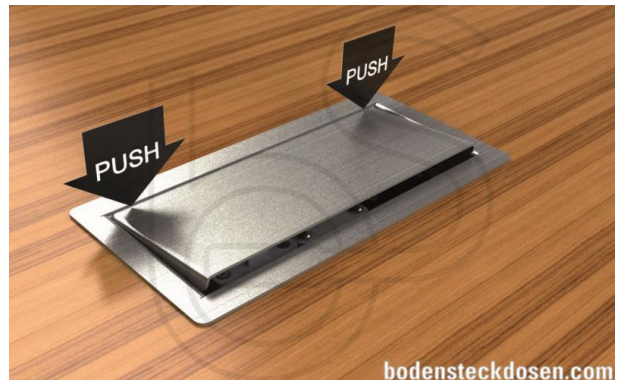

Bodensteckdose: 3303E

Spezifikation:

Artikel-Nr.:	3303E
Produktgruppe:	Bodensteckdose
Einheiten:	3
Bestückung:	3x SCHUKO Steckdose mit VDE-Prüfzeichen
Bauform:	Rechteckig
Untergrund:	- Für Estrich geeignet - Zur Wandmontage geeignet
Montage-Art:	UP-Montage
Deckelmerkmale:	Klappbar
Einsatzbereich:	Trocken- bis feuchtgepflegt
Schutzklasse:	IP41
EAN:	4058796008362

Technische Daten:

Material:	- Rahmen aus 1,5mm Edelstahl (1.4301) - Aufnahmebox aus sendzimirverzinktem Stahlblech - Deckel aus 1,5mm Edelstahl (1.4301)
Farbe:	Edelstahl
Oberfläche:	Geschliffen
Gewicht:	900g
Abmessungen:	220 x 110 x 60mm
Einbaumaße:	197 x 88 x 60mm
Zuleitung:	2x vorne; 2x hinten; 2x unten; Ø 25mm
Belastbarkeit:	Begehbar (Punktlast max. 120kg)

Besonderheiten:

Lieferzustand:	Komplett einbaufertig vormontiert

Die Abbildungen können von der angegebenen Bestückung abweichen sowie Zubehör-Artikel darstellen.

Irrtümer und technische Änderungen vorbehalten.