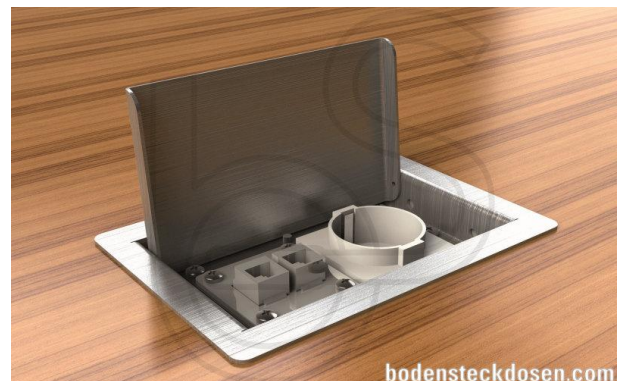

Bodensteckdose: 3302E

Spezifikation:

Artikel-Nr.:	3302E
Produktgruppe:	Bodensteckdose
Einheiten:	2
Bestückung:	2x SCHUKO Steckdose mit VDE-Prüfzeichen
Bauform:	Rechteckig
Untergrund:	- Für Estrich geeignet - Zur Wandmontage geeignet
Montage-Art:	UP-Montage
Deckelmerkmale:	Klappbar
Einsatzbereich:	Trocken- bis feuchtgepflegt
Schutzklasse:	IP41
EAN:	4058796007204

Technische Daten:

Material:	- Rahmen aus 1,5mm Edelstahl (1.4301) - Aufnahmebox aus sendzimirverzinktem Stahlblech - Deckel aus 1,5mm Edelstahl (1.4301)
Farbe:	Edelstahl
Oberfläche:	Geschliffen
Gewicht:	700g
Abmessungen:	160 x 110 x 60mm
Einbaumaße:	136 x 88 x 60mm
Zuleitung:	2x vorne; 2x hinten; 2x unten; Ø 25mm
Belastbarkeit:	Begehbar (Punktlast max. 120kg)

Besonderheiten:

Lieferzustand:	Komplett einbaufertig vormontiert

Die Abbildungen können von der angegebenen Bestückung abweichen sowie Zubehör-Artikel darstellen.

Irrtümer und technische Änderungen vorbehalten.