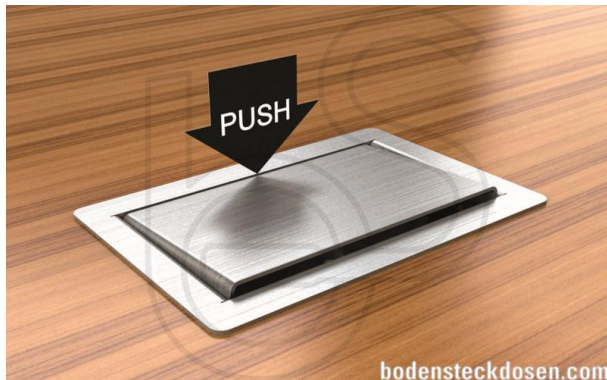

Bodensteckdose: 3302-E

Spezifikation:

Artikel-Nr.:	3302-E
Produktgruppe:	Bodensteckdose
Einheiten:	2
Bestückung:	2x SCHUKO Steckdose mit VDE-Prüfzeichen
Bauform:	Rechteckig
Untergrund:	- Für Estrich geeignet - Zur Wandmontage geeignet
Montage-Art:	UP-Montage
Deckelmerkmale:	Klappbar
Einsatzbereich:	Trocken- bis feuchtgepflegt
Schutzklasse:	IP41

Technische Daten:

Material:	- Rahmen aus 1,5mm Edelstahl (1.4301) - Aufnahmebox aus sendzimirverzinktem Stahlblech - Deckel aus 1,5mm Edelstahl (1.4301)
Farbe:	Edelstahl
Oberfläche:	Geschliffen
Gewicht:	700g
Abmessungen:	160 x 110 x 60mm
Einbaumaße:	136 x 88 x 60mm
Zuleitung:	2x vorne; 2x hinten; 2x unten; Ø 25mm
Belastbarkeit:	Begehbar (Punktlast max. 120kg)