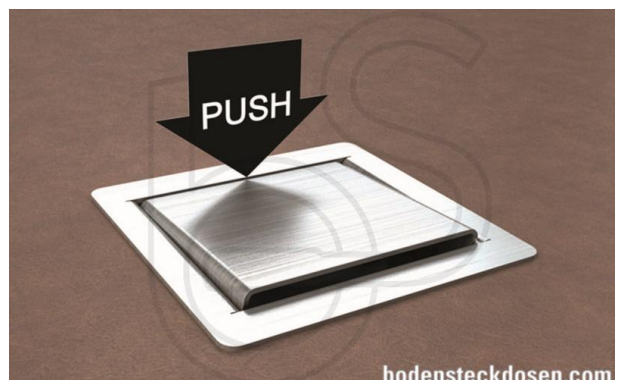

Bodensteckdose: 3301E

Spezifikation:

Artikel-Nr.:	3301E
Produktgruppe:	Bodensteckdose
Einheiten:	1
Bestückung:	1x SCHUKO Steckdose mit VDE-Prüfzeichen
Bauform:	Rechteckig
Untergrund:	- Für Estrich geeignet - Zur Wandmontage geeignet
Montage-Art:	UP-Montage
Deckelmerkmale:	Klappbar
Einsatzbereich:	Trocken- bis feuchtgepflegt
Schutzklasse:	IP41
EAN:	4058796008317

Technische Daten:

Material:	- Rahmen aus 1,5mm Edelstahl (1.4301) - Aufnahmebox aus sendzimirverzinktem Stahlblech - Deckel aus 1,5mm Edelstahl (1.4301)
Farbe:	Edelstahl
Oberfläche:	Geschliffen
Gewicht:	600g
Abmessungen:	110 x 110 x 60mm
Einbaumaße:	92 x 88 x 60mm
Zuleitung:	1x vorne; 1x hinten; 2x unten; Ø 25mm
Belastbarkeit:	Begehbar (Punktlast max. 120kg)

Besonderheiten:

Lieferzustand:	Komplett einbaufertig vormontiert

Die Abbildungen können von der angegebenen Bestückung abweichen sowie Zubehör-Artikel darstellen.

Irrtümer und technische Änderungen vorbehalten.