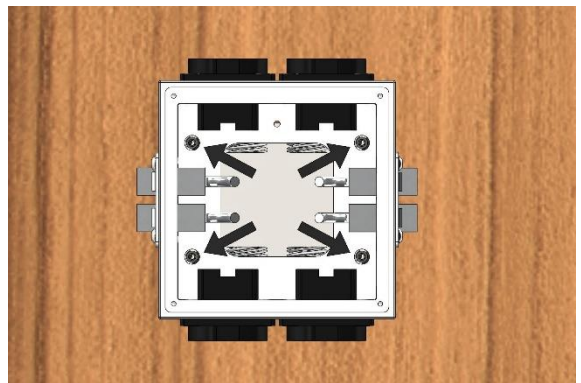

# Montageanleitung

## 1206

Schrauben lösen  
Deckel abnehmen

Kabel anschließen

Box an Boden befestigen

Deckel wieder befestigen