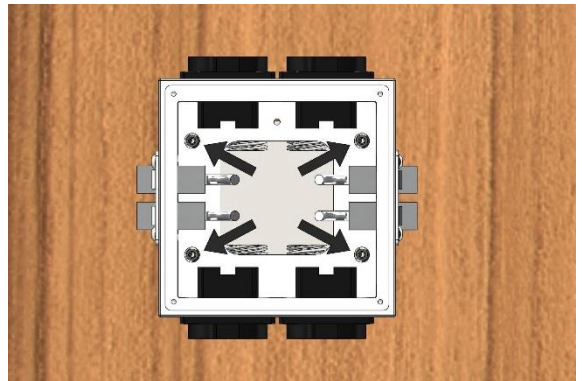

Montageanleitung

1206

Schrauben lösen
Deckel abnehmen

Kabel anschließen

Box an Boden befestigen

Deckel wieder befestigen