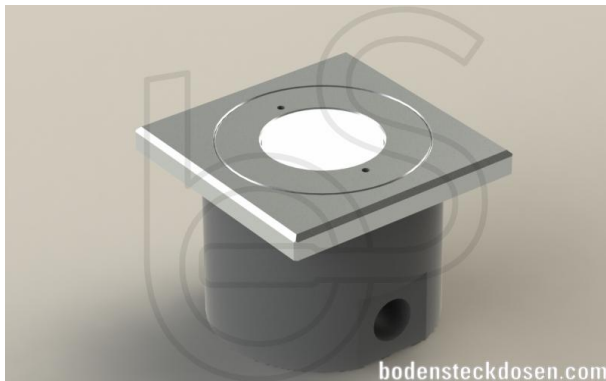

Boden-LED: BE-76-LED

Spezifikation:

Artikel-Nr.:	BE-76-LED
Produktgruppe:	Boden-LED
Bauform:	Quadratisch
Untergrund:	Für Stein, Beton und Asphalt geeignet
Montage-Art:	UP-Montage
Deckelmerkmale:	Mit Sonderschlüssel verschließbar
Einsatzbereich:	Außen- & Innenbereich
Schutzklasse:	IP67

Technische Daten:

LED-Leistung:	5W
Lichtstrom:	450Lm
Material:	<ul style="list-style-type: none">- Rahmen aus massivem Aluminium- Gehäuse aus massivem PVC- Deckel aus massivem Aluminium- Leuchtscheibe aus witterungsbeständigem Acrylglas
Farbe:	Alu-Natur
Oberfläche:	Eloxiert
Gewicht:	700g
Abmessungen:	100 x 100 x 76mm
Einbaumaße:	100 x 100 x 76mm
Zuleitung:	2x seitlich; Ø 25mm
Belastbarkeit:	PKW befahrbar (Punktlast max. 900kg)