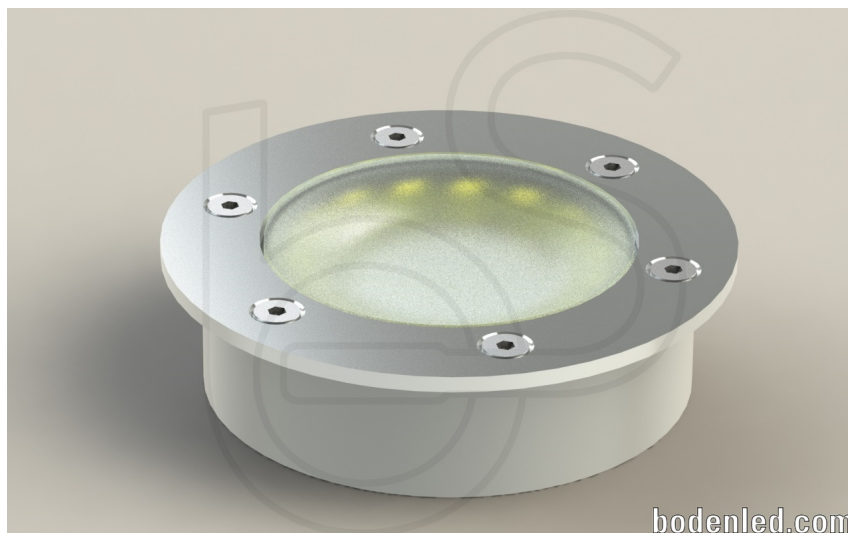

Datenblatt

Boden-LED IP 67

Bezeichnung:

Art. Nr. BE-65-LED 18x LED

Beschreibung:

Das Gehäuse besteht aus massivem Aluminium. Die Sichtscheibe, aus wetterbeständigem Acrylglas (Perspex®), ist in einem Abdeckring aus gebürstetem Edelstahl eingefasst. Diese Ausführung ist begehbar / bis ca. 200kg belastbar. Die Einbaueinheit ist für den Außenbereich, Schutzart IP 67 geeignet! Zuleitung von unten über eine ca. 25mm lange Anschlussleitung.

Hinweis zur Montage: Der Anschluss ist nur von einer befugten Elektrofachkraft durchzuführen.

Einsatzbereich: Innen- und Außenbereich, wasserdicht, Schutzart IP67

Technische Daten:

Material: Gehäuse aus massivem Aluminium; Abdeckring aus gebürstetem Edelstahl; Sichtscheibe aus wetterbeständigem Acrylglas (Perspex®)

Abmessungen: Ø 70 x 18mm

Einbaumasse: Ø 65 x 15mm

Gewicht: ca. 100g

Belastbarkeit: begehbar / bis ca. 200kg

Einsätze: 18x LED / ca. 1,5W

Lichtleistung: ca. 180Lm

Farbtemperatur: ca. 3000K (warmweiß)

Anschlussspannung: DC 12V, Netzteil nicht im Lieferumfang